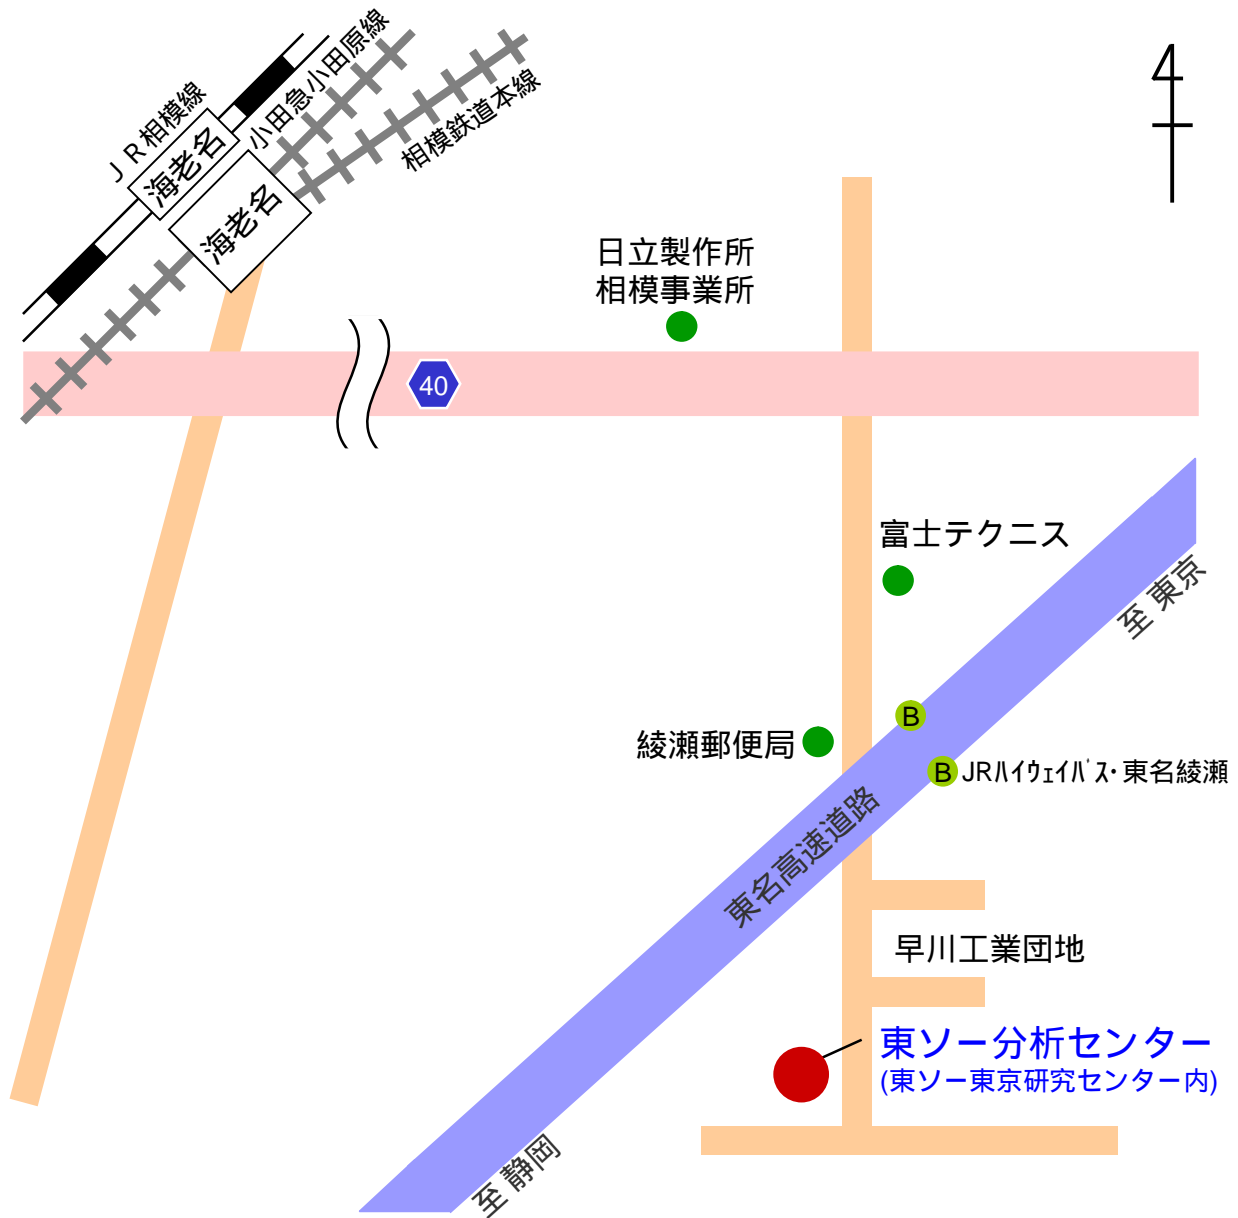

東ソー分析センター 案内マップ

入口守衛所にて入構手続きの後、
分析センターへ御案内いたします。

電車をご利用の場合 ... J R 相模線・海老名駅、小田急小田原線・海老名駅、相模鉄道本線・海老名駅の
いずれかより、タクシーで“東ソー東京研究センター”まで(約10分)

その他交通機関 ... J R ハイウェイバス・東名綾瀬バス停より徒歩 5 分

株式会社 東ソー分析センター

<http://www.tosoh-arc.co.jp>