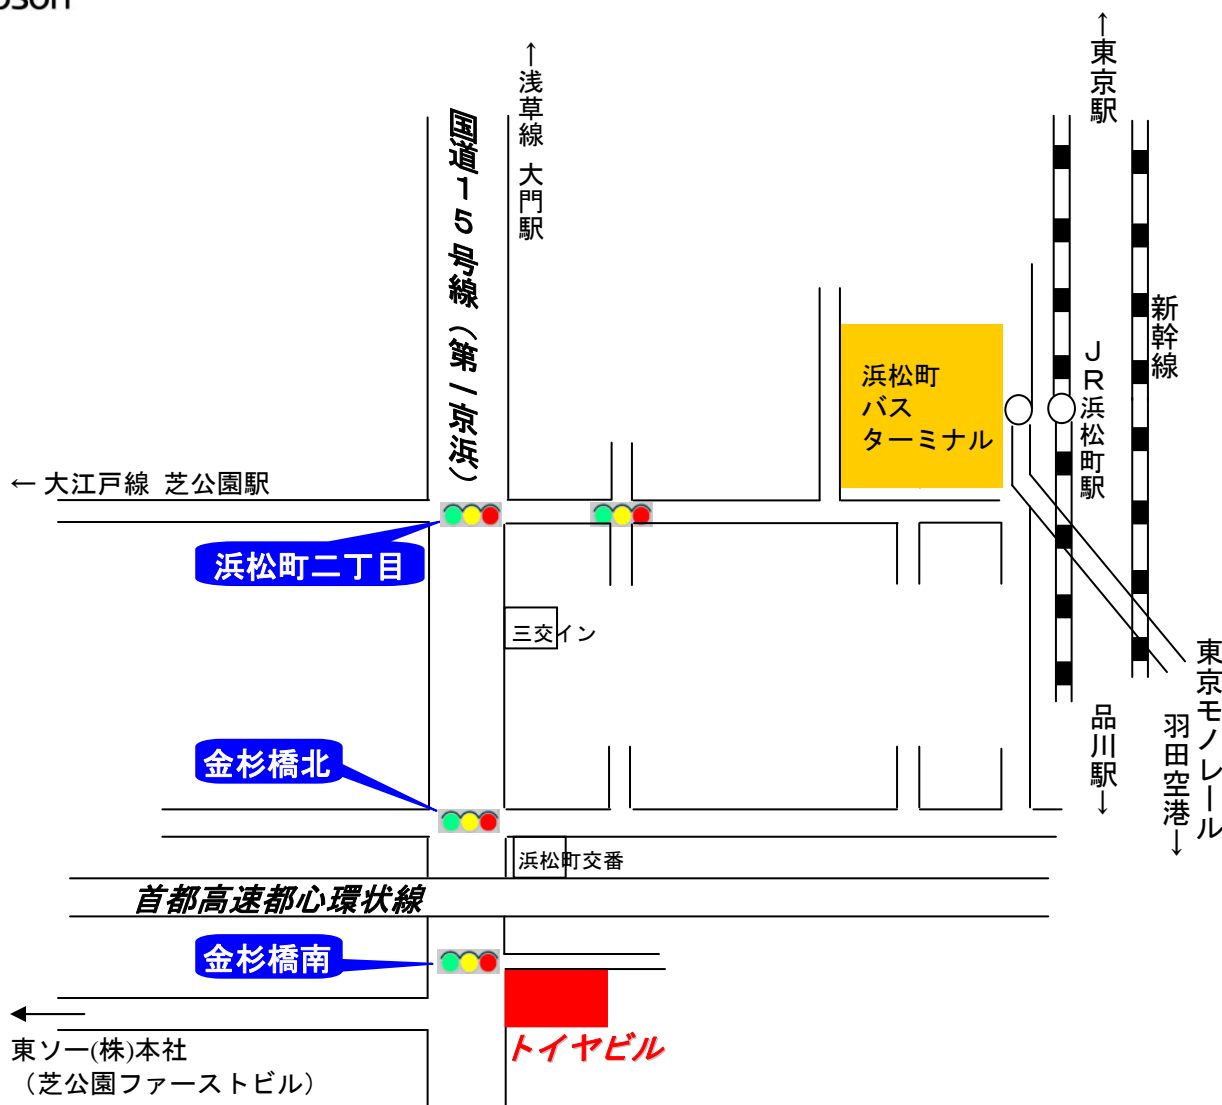

東ソー分析センター 案内マップ

- ◆ JR 浜松町駅より 徒歩 5 分
- ◆ 地下鉄浅草線 大門駅より 徒歩 5 分
- ◆ 地下鉄大江戸線 芝公園駅より 徒歩 6 分

株式会社 東ソー分析センター
<http://www.tosoh-arc.co.jp>
 営業部東京グループ 〒105-0014 東京都港区芝1-4-10 トイヤビル6階
 TEL(03)6435-4321 FAX(03)6435-4320