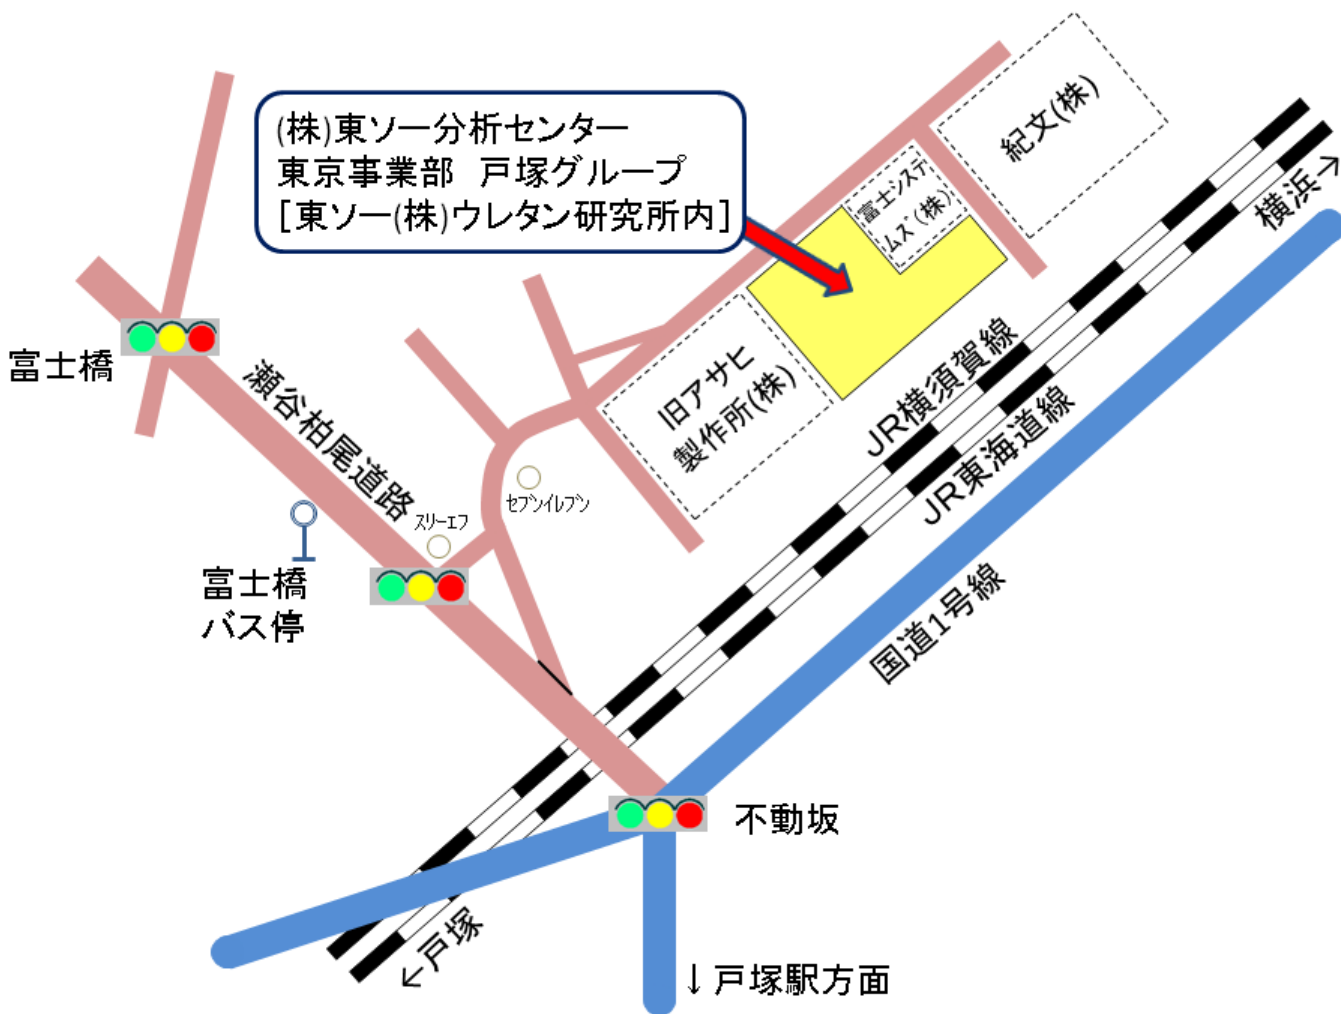

東ソー分析センター 案内マップ

最寄駅

- ◎ JR東海道線・横須賀線 戸塚駅
- ◎ 横浜市営地下鉄ブルーライン 戸塚駅

戸塚駅西口よりタクシー 10分

戸塚駅東口 神奈川中央バス6番乗り場乗車 「富士橋」下車徒歩5分（所要約20分）

株式会社 東ソー分析センター

<http://www.tosoh-arc.co.jp>

東京事業部
戸塚グループ