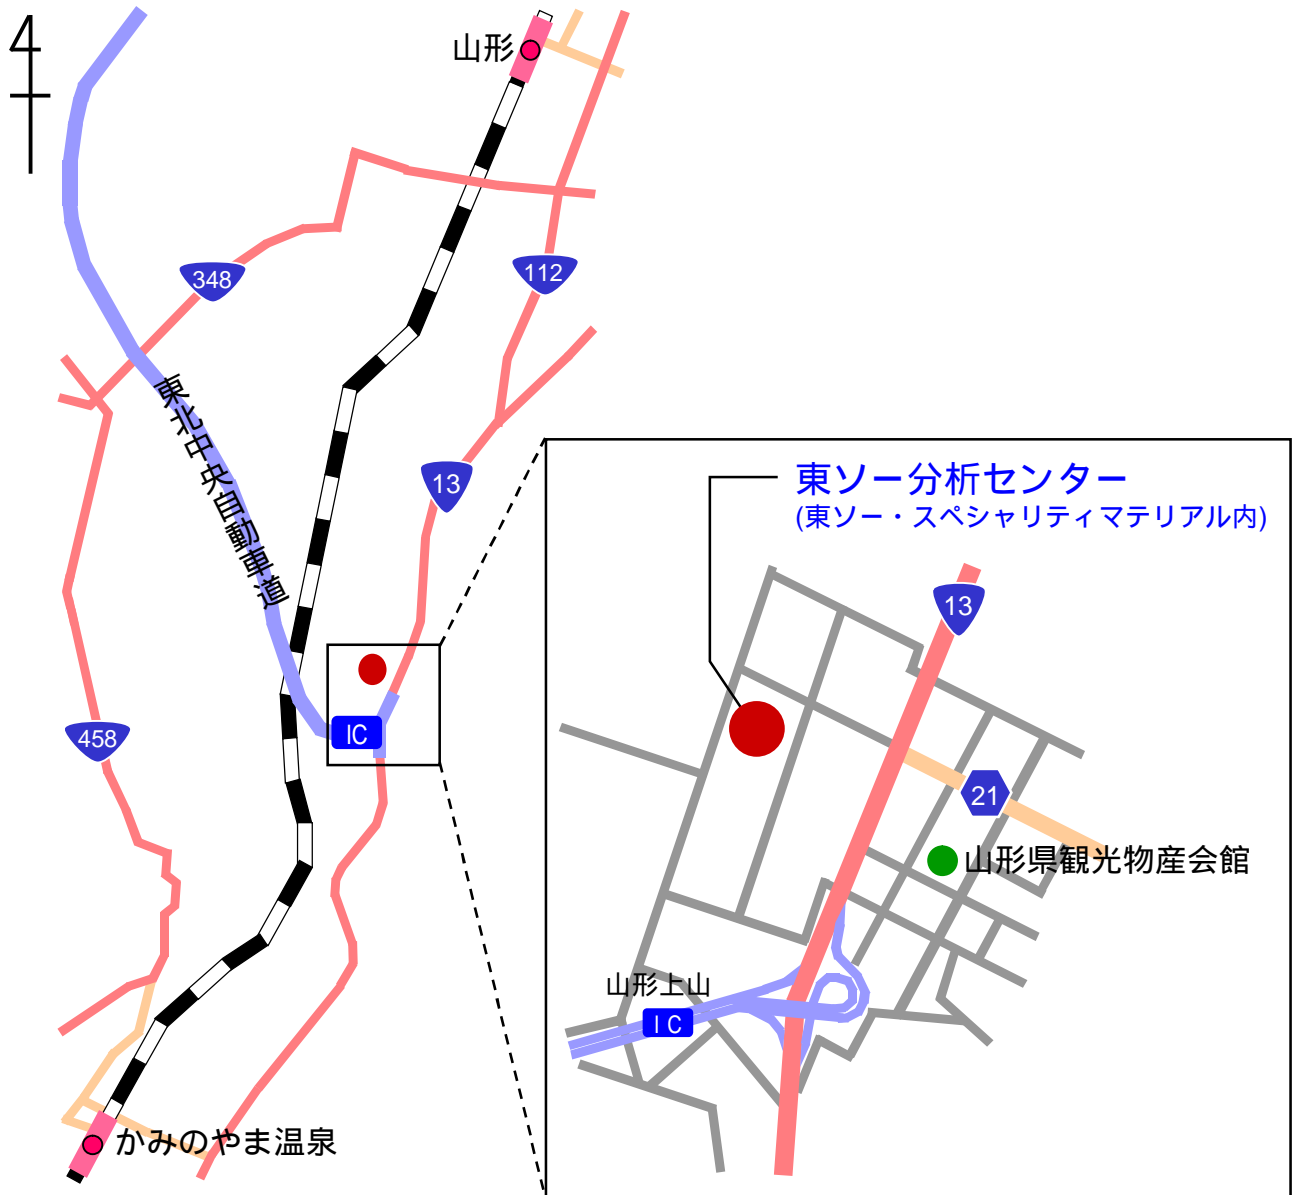

東ソー分析センター 案内マップ

受付にて内線電話でご連絡下さい。
分析センターへ御案内いたします。

電車をご利用の場合 ... J R 山形新幹線・山形駅、又は、かみのやま温泉駅のいずれかより、
タクシーで“東ソー SMC”まで (山形...約20分、かみのやま...15分)

その他交通機関 ... 東北中央自動車道・山形上山 I C より1分

株式会社 東ソー分析センター

<http://www.tosoh-arc.co.jp>