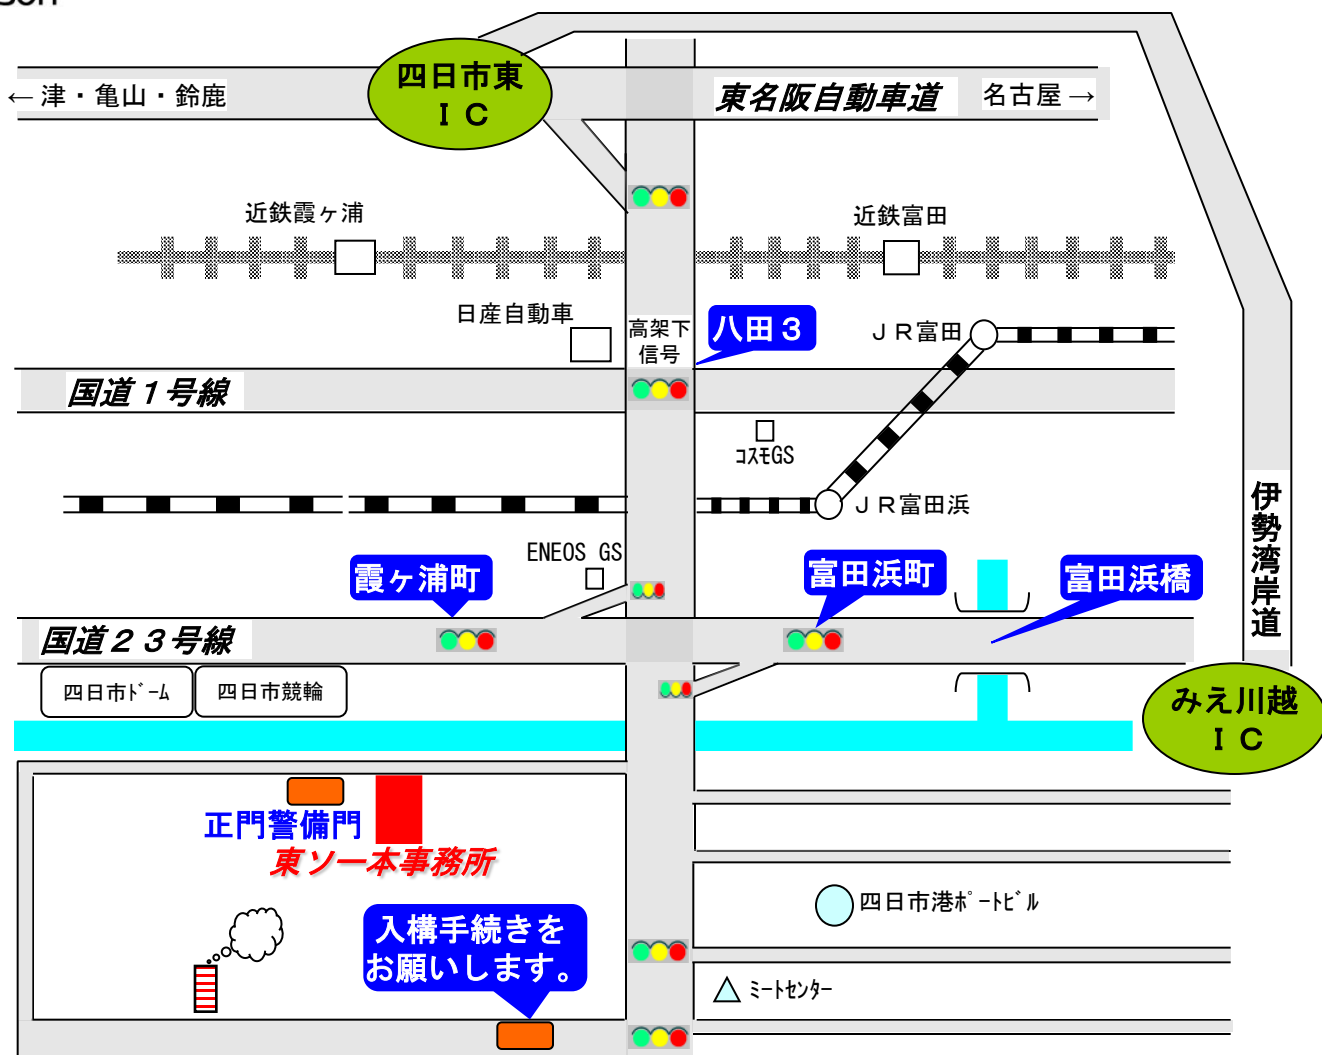

# 東ソー分析センター 案内マップ

中央警備門

中央警備門にて手続きの後、「東ソー分析センター」の看板に沿って入構して下さい。

- ◆電車をご利用の場合 ... 近鉄四日市駅または近鉄富田駅よりタクシーで「東ソー分析センター本館」まで
- ◆車をご利用の場合
  - ▽東名阪から ... 四日市東インターで降り、信号を右折したらそのまま直進
  - ▽名古屋方面から ... 国道1号線：八田3交差点を左折し、直進（高架に合流）。  
国道23号線：富田浜町交差点を通過後、「霞ヶ浦頭」の案内板に従って左に入る。そして信号を左折し、直進
  - ▽津方面から ... 国道1号線：八田3交差点を右折し、直進（高架に合流）。  
国道23号線：霞ヶ浦町交差点を通過後、「四日市港ホートビル」の案内板に従って左に入る。そして信号を右折し、直進